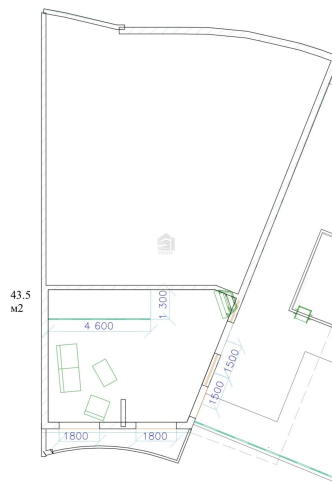

## Характеристики

Количество комнат	4	Тип дома	монолитный
Этаж	19	Этажей всего	21
Студия	нет	Апартаменты	нет

Restate

Restate

Restate

Restate

Restate

Restate