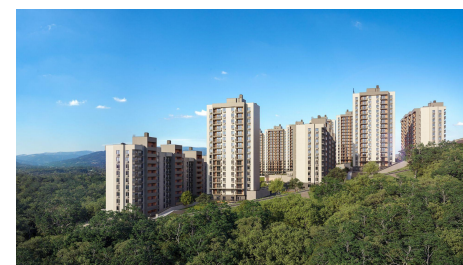

Купить студию за 9 485 520 рублей на село Раздольное

Краснодарский край, село Раздольное, село Раздольное

9 485 520 Р

359 300Р за м²

26.40 м²

Общая

11.60 м²

Жилая

3.00 м²

Кухня

12 из 16

Этаж

Продается студия в доме (Литер 4), срок сдачи : 3 кв. 2026, общей площадью 26.4 кв.м., на 12 этаже в новом современном жилом комплексе в Сочи «Горный квартал», Хостинский район. Отличный вариант для инвестиций и жизни. Жилой квартал из шести 16-этажных домов находится на горном склоне. Дома расположены таким образом, что из окон каждой квартиры на верхних этажах открывается прекрасная горная панорама. «Горный квартал» отличают великолепные закрытые двory с современными детскими и спортивными площадками, беседками с навесами и гамаками, площадкой для йоги и кинотеатр под открытым небом. Вниз на лифте можно спуститься к магазинам, что займут первые этажи, поблизости находятся школы, детские сады, поликлиника и автобусные остановки. Приятный бонус к благам цивилизации - идеальная экология, великолепное звездное небо, которое видно только в горах, самый настоящий лес и чистые озёра рядом с домом. Расположение на возвышенности позволяет избежать подтоплений. Территория безопасна и защищена от неблагоприятных природных явлений. Удобная транспортная развязка позволяет быстро добраться в любую точку Сочи и Адлера. До моря всего 15 минут на автомобиле! Условия строительства и покупки Дома строятся по 214 ФЗ с использованием эскроу-счетов Способы оплаты: рассрочка, ипотека, материнский капитал Отдел ...

ГОРНЫЙ КВАРТАЛ

Комнат
Студия
Общая площадь
26,4 м²

AVA

- Экологичный район в окружении гор
- До центра Сочи 7 минут
- Рядом школа, детские сады