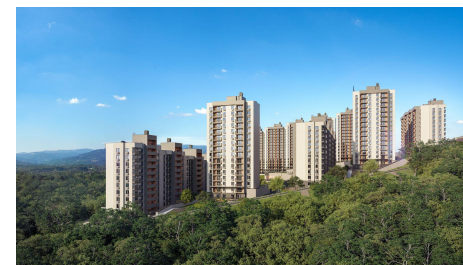

Купить студию за 8 963 790 рублей на село Раздольное

Краснодарский край, село Раздольное, село Раздольное

8 963 790 Р

354 300Р за м²

25.30 м²

Общая

11.80 м²

Жилая

2.20 м²

Кухня

8 из 16

Этаж

Продается студия в доме (Литер 4), срок сдачи : 3 кв. 2026, общей площадью 25.3 кв.м., на 8 этаже в новом современном жилом комплексе в Сочи «Горный квартал», Хостинский район. Отличный вариант для инвестиций и жизни. Жилой квартал из шести 16-этажных домов находится на горном склоне. Дома расположены таким образом, что из окон каждой квартиры на верхних этажах открывается прекрасная горная панорама. «Горный квартал» отличают великолепные закрытые двory с современными детскими и спортивными площадками, беседками с навесами и гамаками, площадкой для йоги и кинотеатр под открытым небом. Вниз на лифте можно спуститься к магазинам, что займут первые этажи, поблизости находятся школы, детские сады, поликлиника и автобусные остановки. Приятный бонус к благам цивилизации - идеальная экология, великолепное звездное небо, которое видно только в горах, самый настоящий лес и чистые озёра рядом с домом. Расположение на возвышенности позволяет избежать подтоплений. Территория безопасна и защищена от неблагоприятных природных явлений. Удобная транспортная развязка позволяет быстро добраться в любую точку Сочи и Адлера. До моря всего 15 минут на автомобиле! Условия строительства и покупки Дома строятся по 214 ФЗ с использованием эскроу-счетов Способы оплаты: рассрочка, ипотека, материнский капитал Отдел ...

ГОРНЫЙ КВАРТАЛ

Общая площадь
25.3 м²

AVA

- Экологичный район в окружении гор
- До центра Сочи 7 минут
- Рядом школа, детские сады