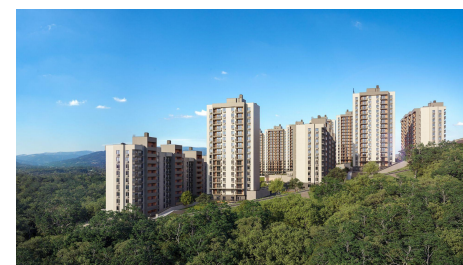

Купить квартиру за 16 410 000 рублей на село Раздольное

Краснодарский край, Кущевский район, село Раздольное, село Раздольное

16 410 000 Р

273 500Р за м<sup>2</sup>

60.00 м<sup>2</sup>

Общая

31.40 м<sup>2</sup>

Жилая

14.30 м<sup>2</sup>

Кухня

2 из 10

Этаж

Продается 2-комнатная квартира в доме (Литер 5), срок сдачи : 3 кв. 2026, общей площадью 60 кв.м., на 2 этаже в новом современном жилом комплексе в Сочи «Горный квартал», Хостинский район. Отличный вариант для инвестиций и жизни. Жилой квартал из шести 16-этажных домов находится на горном склоне. Дома расположены таким образом, что из окон каждой квартиры на верхних этажах открывается прекрасная горная панорама. «Горный квартал» отличают великолепные закрытые дворы с современными детскими и спортивными площадками, беседками с навесами и гамаками, площадкой для йоги и кинотеатр под открытым небом. Вниз на лифте можно спуститься к магазинам, что займут первые этажи, поблизости находятся школы, детские сады, поликлиника и автобусные остановки. Приятный бонус к благам цивилизации - идеальная экология, великолепное звездное небо, которое видно только в горах, самый настоящий лес и чистые озёра рядом с домом. Расположение на возвышенности позволяет избежать подтоплений. Территория безопасна и защищена от неблагоприятных природных явлений. Удобная транспортная развязка позволяет быстро добраться в любую точку Сочи и Адлера. До моря всего 15 минут на автомобиле! Условия строительства и покупки Дома строятся по 214 ФЗ с использованием эскроу-счетов Способы оплаты: рассрочка, ипотека, материнский ...

## ГОРНЫЙ КВАРТАЛ

Комнат  
2

Общая площадь  
60 м<sup>2</sup>

**AVA**

- Экологичный район в окружении гор
- До центра Сочи 7 минут
- Рядом школа, детские сады