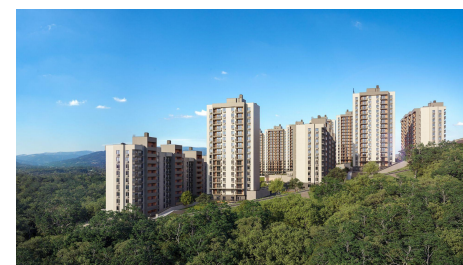

Купить студию за 9 055 090 рублей на село Раздольное

Краснодарский край, Кущевский район, село Раздольное, село Раздольное

9 055 090 Р

344 300Р за м²

26.30 м²

Общая

11.60 м²

Жилая

2.90 м²

Кухня

2 из 16

Этаж

Продается студия в доме (Литер 4), срок сдачи : 3 кв. 2026, общей площадью 26.3 кв.м., на 2 этаже в новом современном жилом комплексе в Сочи «Горный квартал», Хостинский район. Отличный вариант для инвестиций и жизни. Жилой квартал из шести 16-этажных домов находится на горном склоне. Дома расположены таким образом, что из окон каждой квартиры на верхних этажах открывается прекрасная горная панорама. «Горный квартал» отличают великолепные закрытые двory с современными детскими и спортивными площадками, беседками с навесами и гамаками, площадкой для йоги и кинотеатр под открытым небом. Вниз на лифте можно спуститься к магазинам, что займут первые этажи, поблизости находятся школы, детские сады, поликлиника и автобусные остановки. Приятный бонус к благам цивилизации - идеальная экология, великолепное звездное небо, которое видно только в горах, самый настоящий лес и чистые озёра рядом с домом. Расположение на возвышенности позволяет избежать подтоплений. Территория безопасна и защищена от неблагоприятных природных явлений. Удобная транспортная развязка позволяет быстро добраться в любую точку Сочи и Адлера. До моря всего 15 минут на автомобиле! Условия строительства и покупки Дома строятся по 214 ФЗ с использованием эскроу-счетов Способы оплаты: рассрочка, ипотека, материнский капитал Отдел ...

ГОРНЫЙ КВАРТАЛ

Общая площадь
26.3 м²

AVA

- Экологичный район в окружении гор
- До центра Сочи 7 минут
- Рядом школа, детские сады